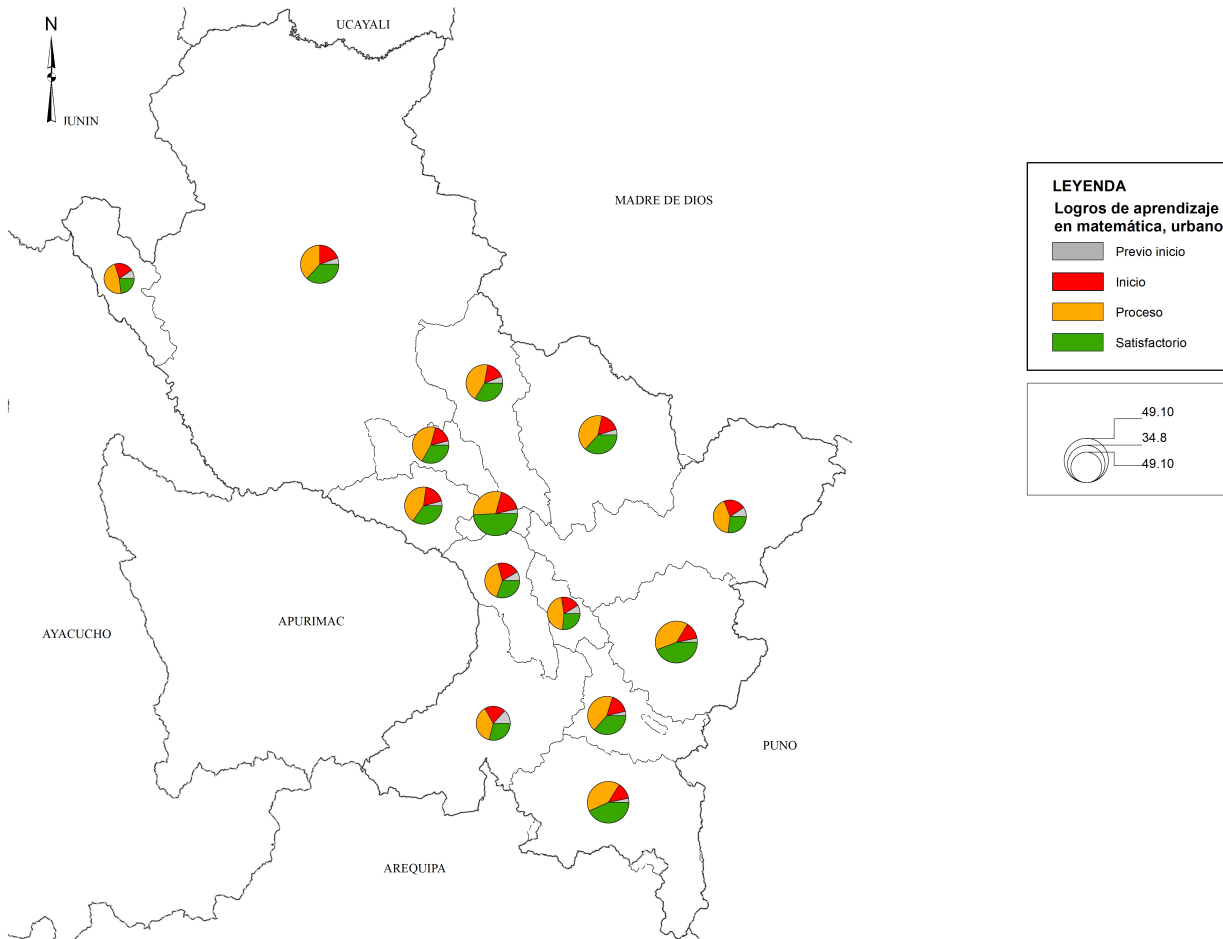

MAPAS DE LOGROS DE APRENDIZAJE DE MATEMÁTICA DE 4TO GRADO PRIMARIA 2018, URBANO

MAPAS DE LOGROS DE APRENDIZAJE DE MATEMÁTICA DE 4TO GRADO PRIMARIA 2018, RURAL

<p>GOBIERNO REGIONAL DEL CUSCO GERENCIA REGIONAL DE PLANEAMIENTO, PRESUPUESTO Y MODERNIZACIÓN</p>		
<p>MAPA: LOGROS DE APRENDIZAJE DE MATEMÁTICA DE 4TO GRADO PRIMARIA 2018</p>		
<p>EQUIPO DE GESTIÓN: SUB GERENCIA DE PLANEAMIENTO, ORDENAMIENTO Y DEMARCAÇÃO TERRITORIAL</p>		
<p>UBICACIÓN: Departamento: Cusco 13 Provincias</p>	<p>PROYECCIÓN DE COORDENADAS: TRANSVERSA DE MERCATOR WGS 84 - ZONA 18S</p>	<p>FECHA: Junio de 2022 ESCALA: 1:3.650.000</p>
<p>FUENTE: Evaluación Censal de Estudiantes - MINEDU-UMC Instituto Nacional de Estadística e Informática - INEI, 2017 Ministerio de Transportes y Comunicaciones - MTC, 2018 Límites políticos referenciales internos - INEI Límites departamentales: GRPPM-SGPOOT-UAT, 2022</p>		<p>MAPA: 09</p>