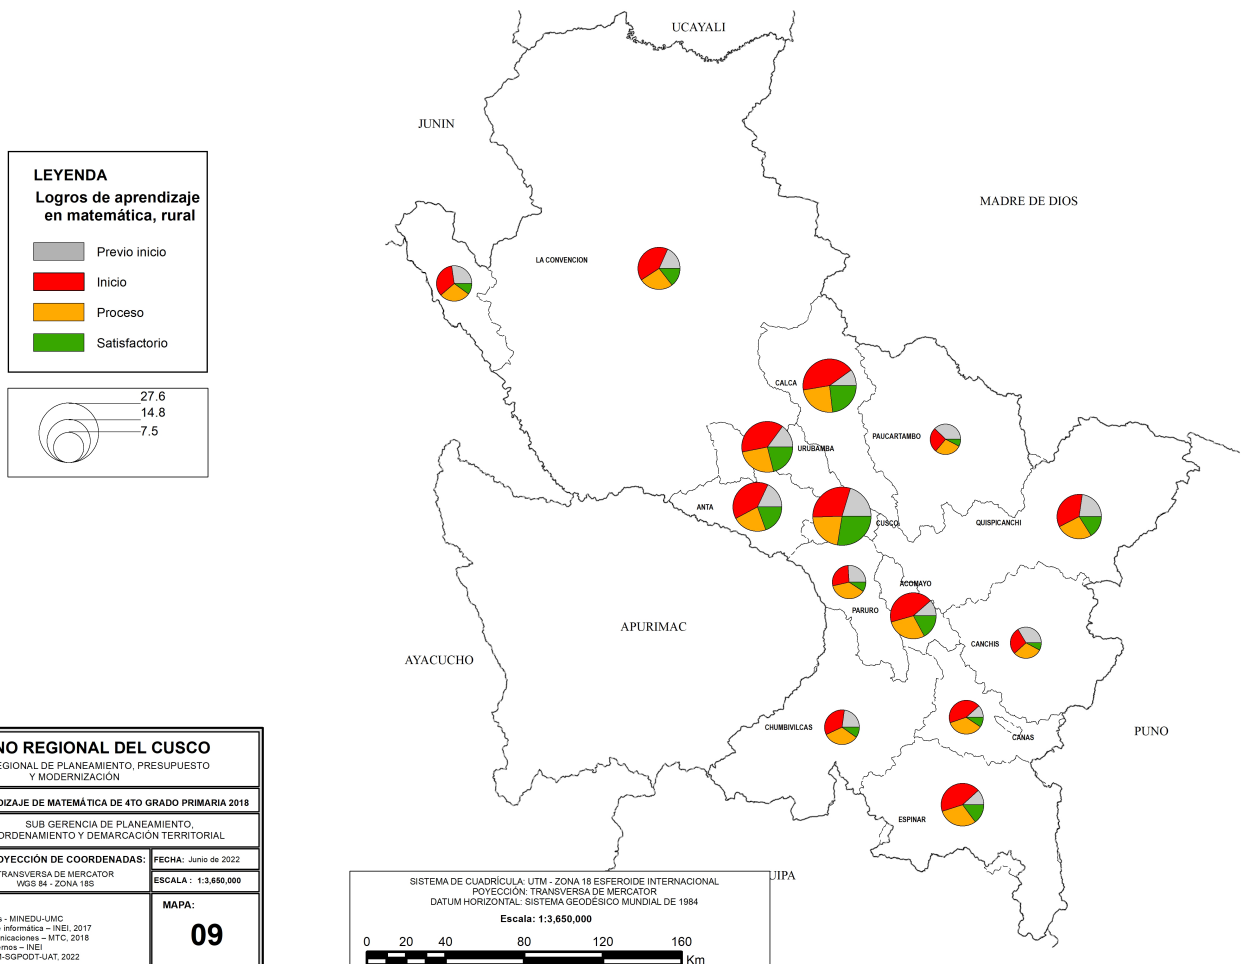

MAPAS DE LOGROS DE APRENDIZAJE DE MATEMÁTICA DE 4TO GRADO PRIMARIA 2018, URBANO

MAPAS DE LOGROS DE APRENDIZAJE DE MATEMÁTICA DE 4TO GRADO PRIMARIA 2018, RURAL

<p>GOBIERNO REGIONAL DEL CUSCO GERENCIA REGIONAL DE PLANEAMIENTO, PRESUPUESTO Y MODERNIZACIÓN</p>		
<p>MAPA: LOGROS DE APRENDIZAJE DE MATEMÁTICA DE 4TO GRADO PRIMARIA 2018</p>		
<p>EQUIPO DE GESTIÓN: SUB GERENCIA DE PLANEAMIENTO, ORDENAMIENTO Y DEMARCAÇÃO TERRITORIAL</p>		
<p>UBICACIÓN: Departamento: Cusco 13 Provincias</p>	<p>PROYECCIÓN DE COORDENADAS: TRANSVERSA DE MERCATOR WGS 84 - ZONA 18S</p>	<p>FECHA: Junio de 2022 ESCALA: 1:3.650.000</p>
<p>FUENTE: Evaluación Censal de Estudiantes - MINEDU-UMC Instituto Nacional de Estadística e Informática - INEI, 2017 Ministerio de Transportes y Comunicaciones - MTC, 2018 Límites políticos referenciales internos - INEI Límites departamentales: GRPPM-SGPOOT-UAT, 2022</p>		<p>MAPA: 09</p>