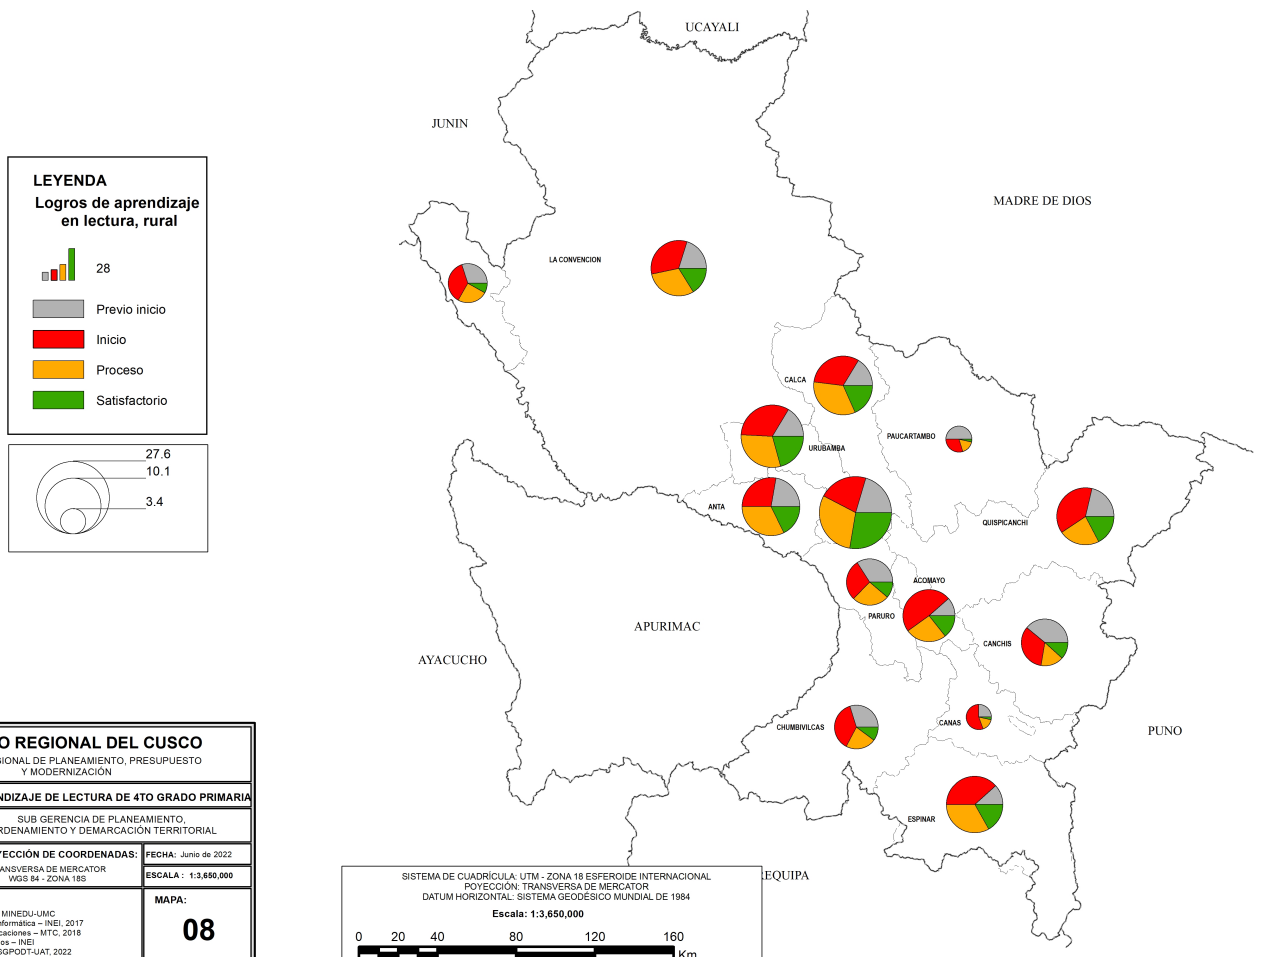

MAPA DE LOGROS DE APRENDIZAJE DE LECTURA DE 4TO GRADO PRIMARIA, URBANO

MAPA DE LOGROS DE APRENDIZAJE DE LECTURA DE 4TO GRADO PRIMARIA, RURAL

GOBIERNO REGIONAL DEL CUSCO GERENCIA REGIONAL DE PLANEAMIENTO, PRESUPUESTO Y MODERNIZACIÓN		
MAPA: LOGROS DE APRENDIZAJE DE LECTURA DE 4TO GRADO PRIMARIA		
EQUIPO DE GESTIÓN: SUB GERENCIA DE PLANEAMIENTO, ORDENAMIENTO Y DEMARCAÇÃO TERRITORIAL		
UBICACIÓN: Departamento: Cusco 13 Provincias	PROYECCIÓN DE COORDENADAS: TRANSVERSA DE MERCATOR WGS 84 - ZONA 18S	FECHA: Junio de 2022 ESCALA: 1:3.650.000
FUENTE: Evaluación Censal de Estudiantes - MINEDU-UMC Instituto Nacional de Estadística e Informática - INEI, 2017 Ministerio de Transportes y Comunicaciones - MTC, 2018 Límites políticos referenciales internos - INEI Límites departamentales: GRPPM-SGPODT-UAT, 2022		MAPA: 08