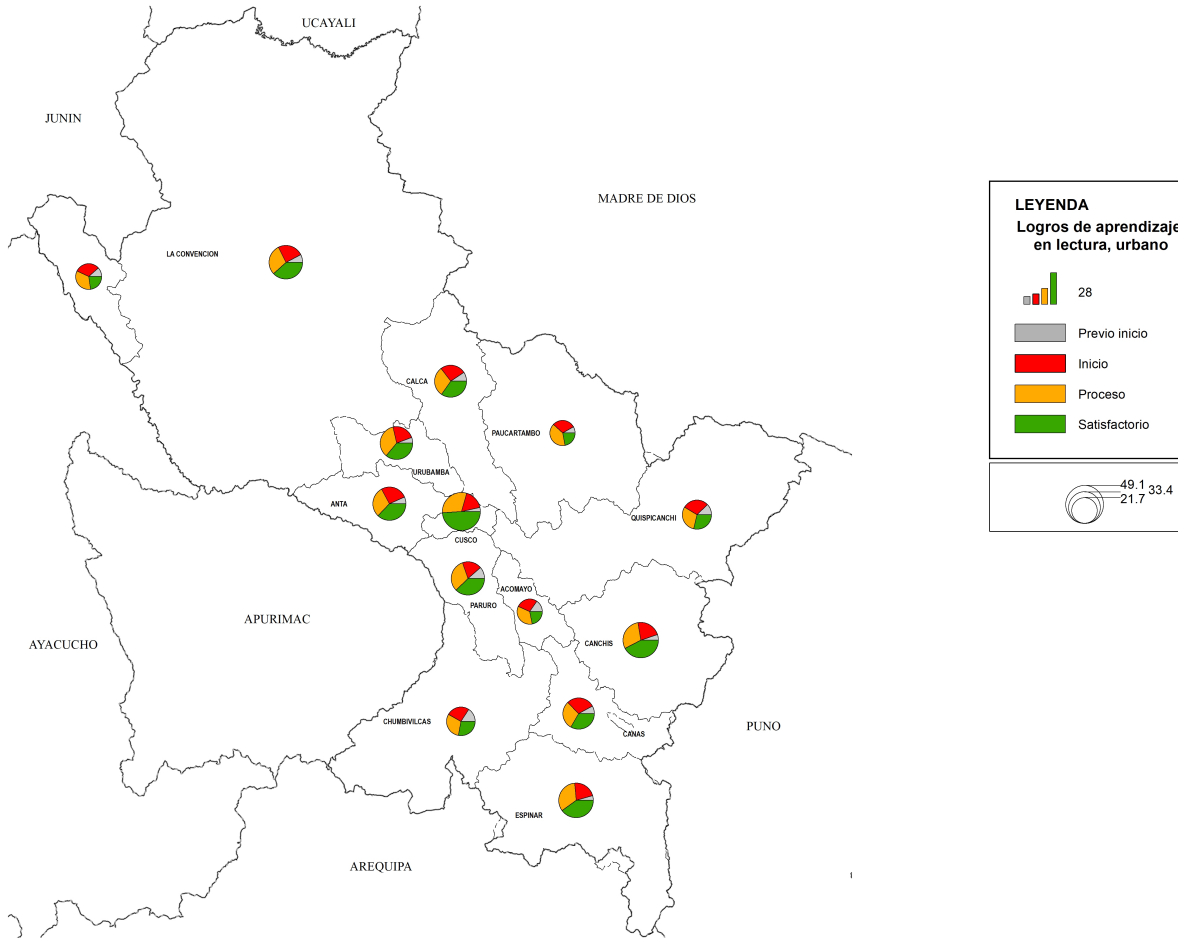

MAPA DE LOGROS DE APRENDIZAJE DE LECTURA DE 4TO GRADO PRIMARIA, URBANO

MAPA DE LOGROS DE APRENDIZAJE DE LECTURA DE 4TO GRADO PRIMARIA, RURAL

GOBIERNO REGIONAL DEL CUSCO GERENCIA REGIONAL DE PLANEAMIENTO, PRESUPUESTO Y MODERNIZACIÓN		
MAPA: LOGROS DE APRENDIZAJE DE LECTURA DE 4TO GRADO PRIMARIA		
EQUIPO DE GESTIÓN: SUB GERENCIA DE PLANEAMIENTO, ORDENAMIENTO Y DEMARCAÇÃO TERRITORIAL		
UBICACIÓN: Departamento: Cusco 13 Provincias	PROYECCIÓN DE COORDENADAS: TRANSVERSA DE MERCATOR WGS 84 - ZONA 18S	FECHA: Junio de 2022 ESCALA: 1:3.650.000
FUENTE: Evaluación Censal de Estudiantes - MINEDU-UMC Instituto Nacional de Estadística e Informática - INEI, 2017 Ministerio de Transportes y Comunicaciones - MTC, 2018 Límites políticos referenciales internos - INEI Límites departamentales: GRPPM-SGPODT-UAT, 2022		MAPA: 08