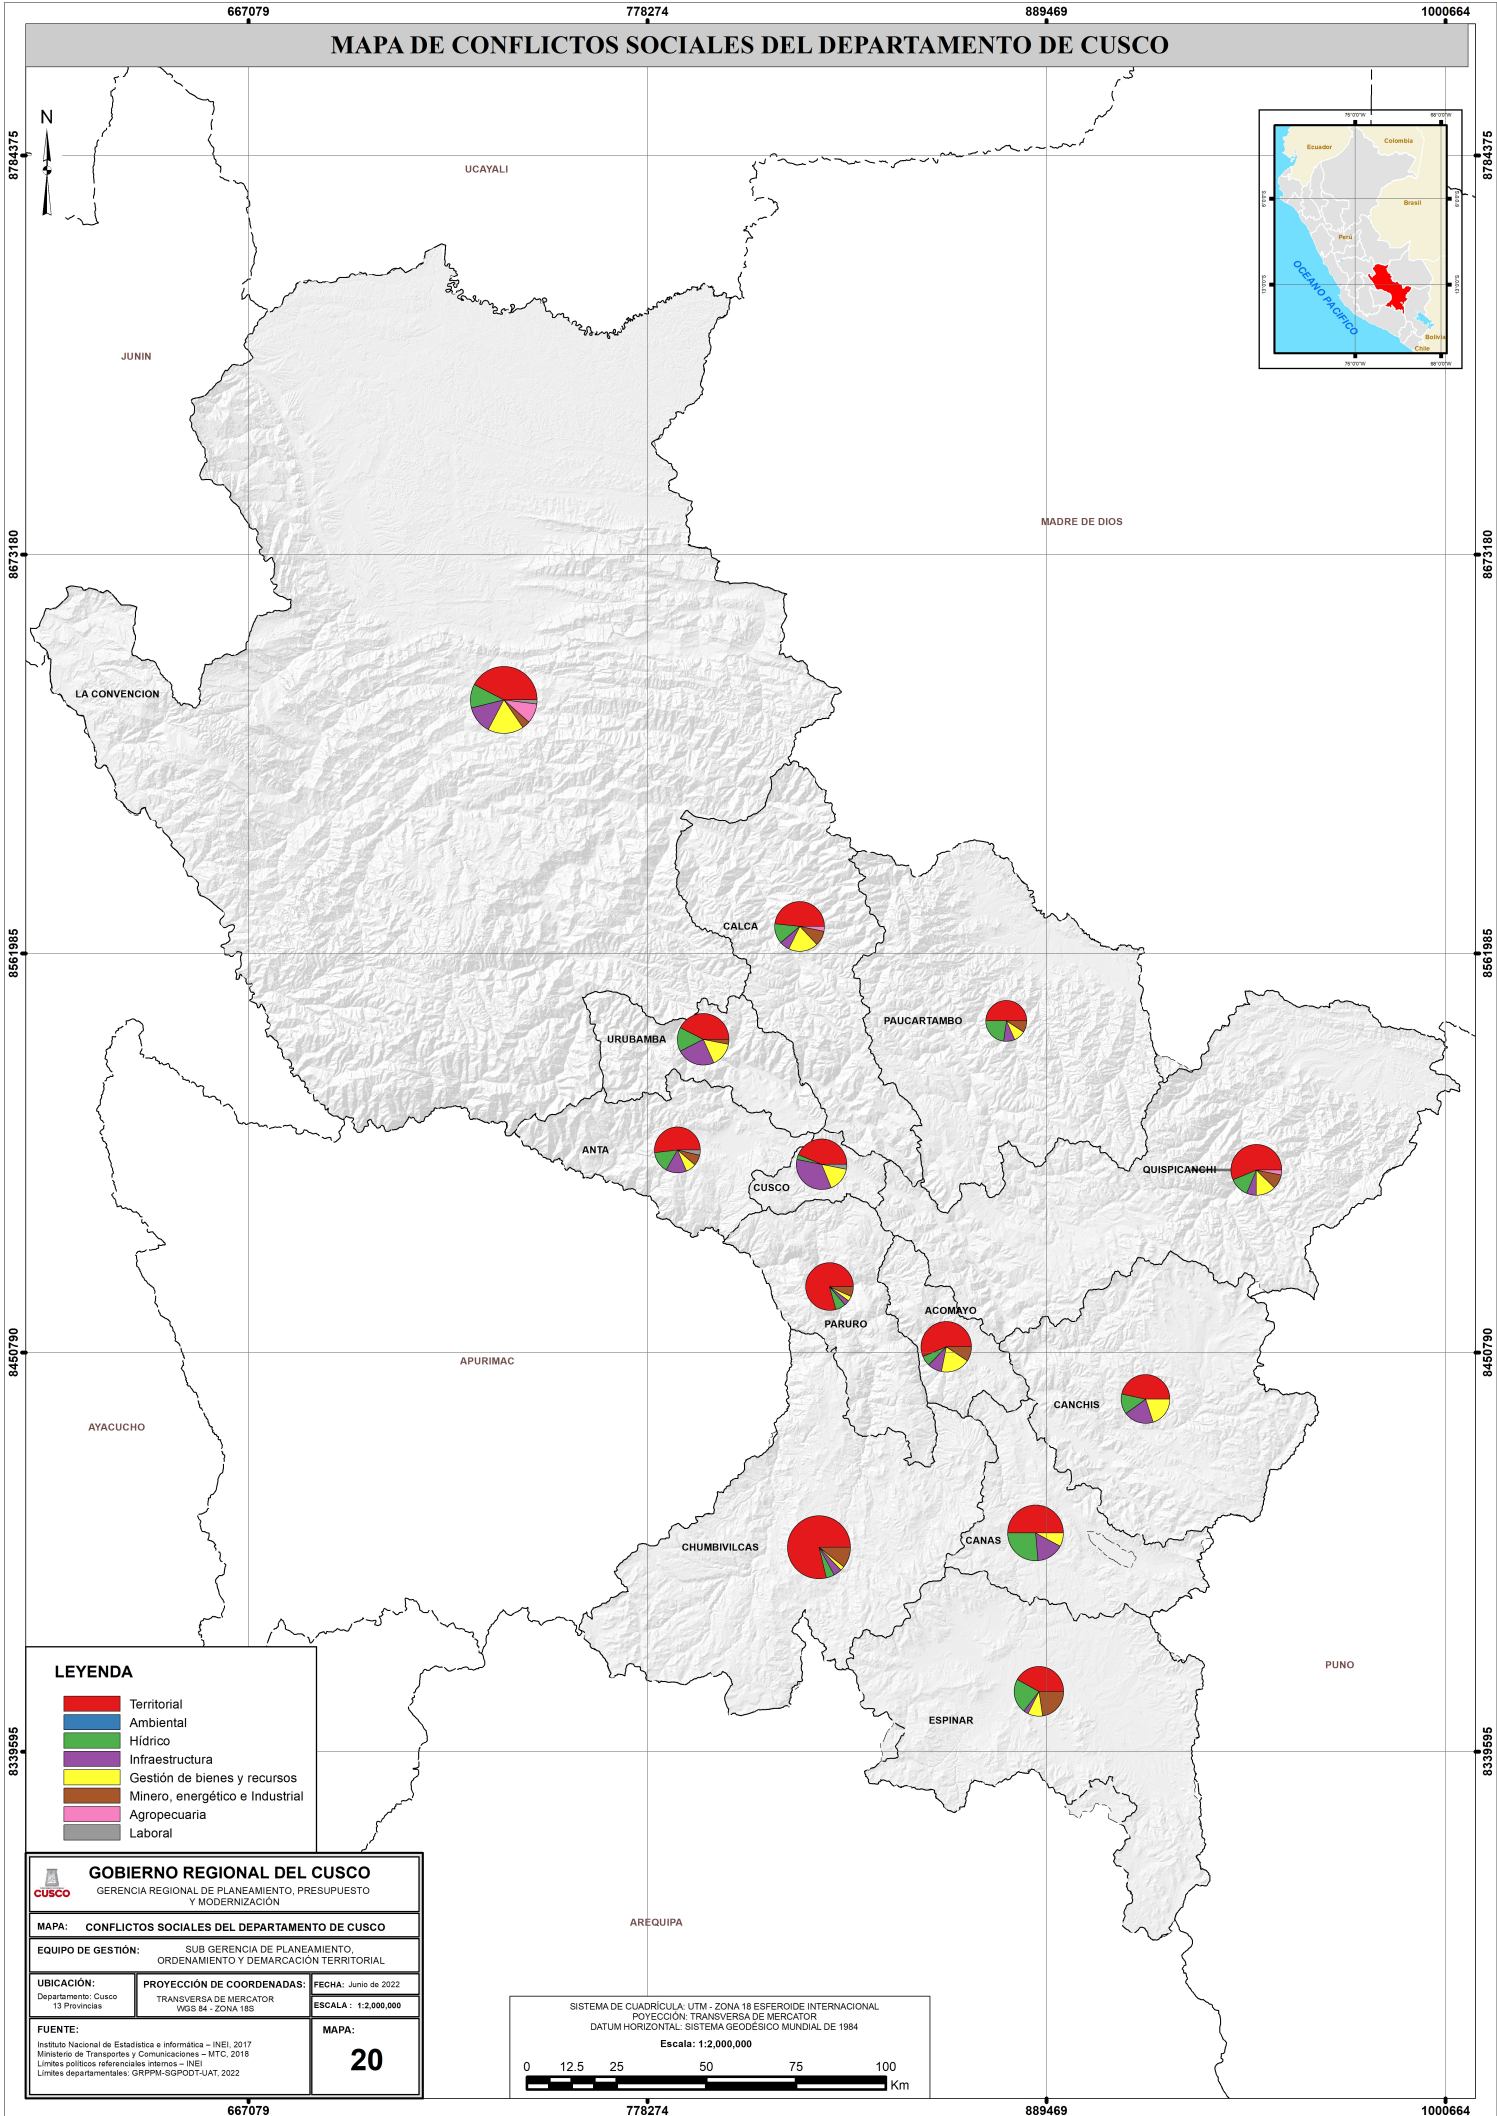

MAPA DE CONFLICTOS SOCIALES DEL DEPARTAMENTO DE CUSCO

LEYENDA

- Territorial
- Ambiental
- Hídrico
- Infraestructura
- Gestión de bienes y recursos
- Minero, energético e Industrial
- Agropecuaria
- Laboral

<p>GOBIERNO REGIONAL DEL CUSCO GERENCIA REGIONAL DE PLANEAMIENTO, PRESUPUESTO Y MODERNIZACIÓN</p>		
<p>MAPA: CONFLICTOS SOCIALES DEL DEPARTAMENTO DE CUSCO</p>		
<p>EQUIPO DE GESTIÓN: SUB GERENCIA DE PLANEAMIENTO, ORDENAMIENTO Y DEMARCACIÓN TERRITORIAL</p>		
<p>UBICACIÓN: Departamento: Cusco 13 Provincias</p>	<p>PROYECCIÓN DE COORDENADAS: TRANSVERSA DE MERCATOR WGS 84 - ZONA 18S</p>	<p>FECHA: Junio de 2022 ESCALA: 1:2,000,000</p>
<p>FUENTE: Instituto Nacional de Estadística e Informática - INEI, 2017 Ministerio de Transportes y Comunicaciones - MTC, 2018 Límites políticos referenciales internos - INEI Límites departamentales: GRPPM-SGPODT-UAT, 2022</p>		<p>MAPA: 20</p>

SISTEMA DE CUADRÍCULA: UTM - ZONA 18 ESFEROIDE INTERNACIONAL
PROYECCIÓN: TRANSVERSA DE MERCATOR
DATUM HORIZONTAL: SISTEMA GEODÉSICO MUNDIAL DE 1984

Escala: 1:2,000,000

667079

778274

889469

1000664