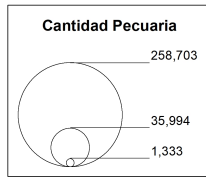

# POBLACIÓN PECUARIA A NIVEL PROVINCIAL, AÑO 2021

**POBLACIÓN PECUARIA DE ANIMALES MAYORES POR PROVINCIA AÑO 2020 (UND)**

**POBLACIÓN PECUARIA DE ANIMALES MENORES POR PROVINCIA AÑO 2021 (UND)**

**POBLACIÓN PECUARIA DE CAMELIDOS POR PROVINCIA AÑO 2021 (UND)**

<b>GOBIERNO REGIONAL DEL CUSCO</b> GERENCIA REGIONAL DE PLANEAMIENTO, PRESUPUESTO Y MODERNIZACIÓN			
<b>MAPA: POBLACIÓN PECUARIA A NIVEL PROVINCIAL, AÑO 2021</b>			
<b>EQUIPO DE GESTIÓN:</b> SUB GERENCIA DE PLANEAMIENTO, ORDENAMIENTO Y DEMARCACIÓN TERRITORIAL			
<b>UBICACIÓN:</b> Departamento: Cusco 13 Provincias	<b>PROYECCIÓN DE COORDENADAS:</b> TRANSVERSA DE MERCATOR WGS 84 - ZONA 18S	<b>FECHA:</b> Junio de 2022	<b>ESCALA:</b> 1:4,800,000
<b>FUENTE:</b> Gerencia Regional de Agricultura Cusco – GERAGRI Cusco, 2021 Instituto Nacional de Estadística e Informática – INEI, 2017 Ministerio de Transportes y Comunicaciones – MTC, 2018 Límites políticos referenciales internos – INEI Límites departamentales: GRPPM-SGPOD-UAT, 2022			<b>MAPA:</b>  <b>16</b>