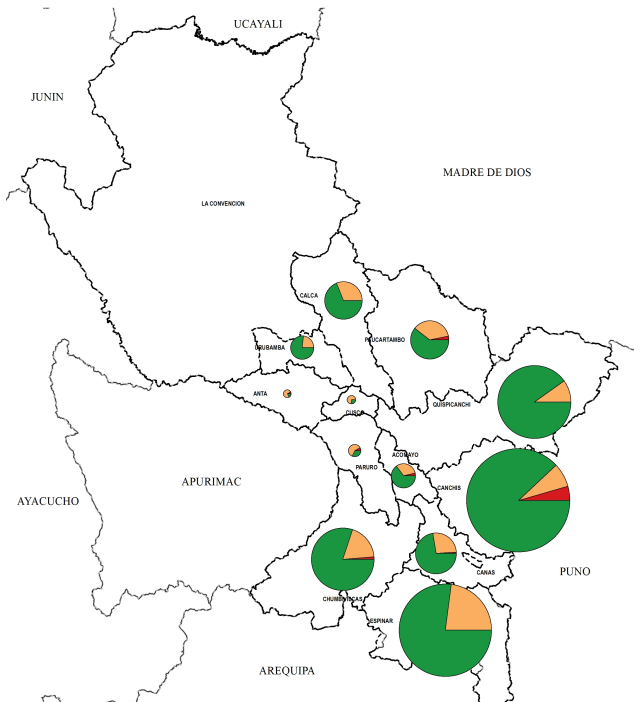

# POBLACIÓN PECUARIA A NIVEL PROVINCIAL, AÑO 2021

**POBLACIÓN PECUARIA DE ANIMALES MAYORES POR PROVINCIA AÑO 2020 (UND)**

**POBLACIÓN PECUARIA DE ANIMALES MENORES POR PROVINCIA AÑO 2021 (UND)**

**POBLACIÓN PECUARIA DE CAMELIDOS POR PROVINCIA AÑO 2021 (UND)**

<b>GOBIERNO REGIONAL DEL CUSCO</b> GERENCIA REGIONAL DE PLANEAMIENTO, PRESUPUESTO Y MODERNIZACIÓN			
<b>MAPA: POBLACIÓN PECUARIA A NIVEL PROVINCIAL, AÑO 2021</b>			
<b>EQUIPO DE GESTIÓN:</b> SUB GERENCIA DE PLANEAMIENTO, ORDENAMIENTO Y DEMARCACIÓN TERRITORIAL			
<b>UBICACIÓN:</b> Departamento: Cusco 13 Provincias	<b>PROYECCIÓN DE COORDENADAS:</b> TRANSVERSA DE MERCATOR WGS 84 - ZONA 18S	<b>FECHA:</b> Junio de 2022	<b>ESCALA:</b> 1:4,800,000
<b>FUENTE:</b> Gerencia Regional de Agricultura Cusco – GERAGRI Cusco, 2021 Instituto Nacional de Estadística e Informática – INEI, 2017 Ministerio de Transportes y Comunicaciones – MTC, 2018 Límites políticos referenciales internos – INEI Límites departamentales: GRPPM-SGPOD-UAT, 2022			<b>MAPA:</b>  <b>16</b>