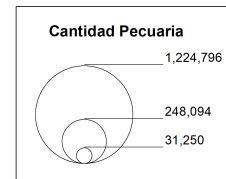

# POBLACIÓN PECUARIA A NIVEL PROVINCIAL, AÑO 2021

**POBLACIÓN PECUARIA DE ANIMALES MAYORES POR PROVINCIA AÑO 2020 (UND)**

**POBLACIÓN PECUARIA DE ANIMALES MENORES POR PROVINCIA AÑO 2021 (UND)**

**POBLACIÓN PECUARIA DE CAMELIDOS POR PROVINCIA AÑO 2021 (UND)**

<b>GOBIERNO REGIONAL DEL CUSCO</b> GERENCIA REGIONAL DE PLANEAMIENTO, PRESUPUESTO Y MODERNIZACIÓN			
<b>MAPA: POBLACIÓN PECUARIA A NIVEL PROVINCIAL, AÑO 2021</b>			
<b>EQUIPO DE GESTIÓN:</b> SUB GERENCIA DE PLANEAMIENTO, ORDENAMIENTO Y DEMARCACIÓN TERRITORIAL			
<b>UBICACIÓN:</b> Departamento: Cusco 13 Provincias	<b>PROYECCIÓN DE COORDENADAS:</b> TRANSVERSA DE MERCATOR WGS 84 - ZONA 18S	<b>FECHA:</b> Junio de 2022	<b>ESCALA:</b> 1:4,800,000
<b>FUENTE:</b> Gerencia Regional de Agricultura Cusco – GERAGRI Cusco, 2021 Instituto Nacional de Estadística e Informática – INEI, 2017 Ministerio de Transportes y Comunicaciones – MTC, 2018 Límites políticos referenciales internos – INEI Límites departamentales: GRPPM-SGPOD-UAT, 2022			<b>MAPA:</b>  <b>16</b>