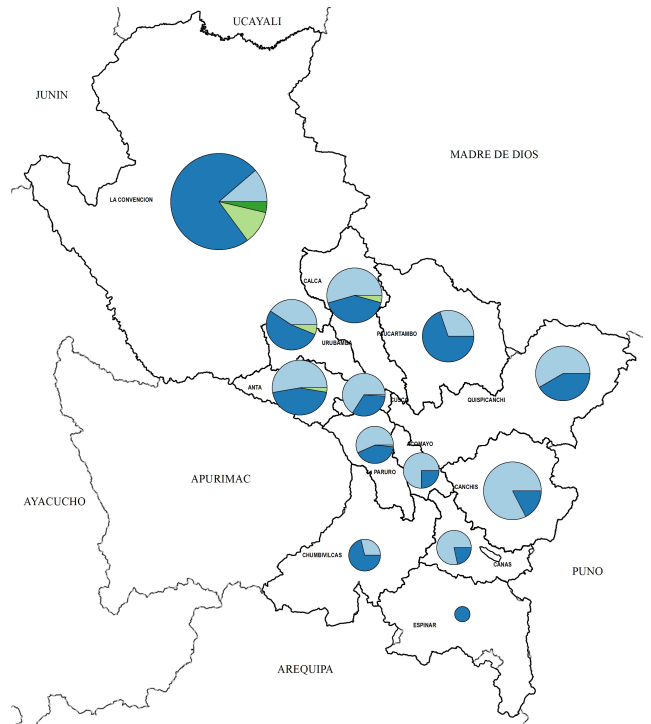

# POBLACIÓN PECUARIA A NIVEL PROVINCIAL, AÑO 2021

**POBLACIÓN PECUARIA DE ANIMALES MAYORES POR PROVINCIA AÑO 2020 (UND)**

**POBLACIÓN PECUARIA DE ANIMALES MENORES POR PROVINCIA AÑO 2021 (UND)**

**POBLACIÓN PECUARIA DE CAMELIDOS POR PROVINCIA AÑO 2021 (UND)**

<b>GOBIERNO REGIONAL DEL CUSCO</b> GERENCIA REGIONAL DE PLANEAMIENTO, PRESUPUESTO Y MODERNIZACIÓN			
<b>MAPA: POBLACIÓN PECUARIA A NIVEL PROVINCIAL, AÑO 2021</b>			
<b>EQUIPO DE GESTIÓN:</b> SUB GERENCIA DE PLANEAMIENTO, ORDENAMIENTO Y DEMARCACIÓN TERRITORIAL			
<b>UBICACIÓN:</b> Departamento: Cusco 13 Provincias	<b>PROYECCIÓN DE COORDENADAS:</b> TRANSVERSA DE MERCATOR WGS 84 - ZONA 18S	<b>FECHA:</b> Junio de 2022	<b>ESCALA:</b> 1:4,800,000
<b>FUENTE:</b> Gerencia Regional de Agricultura Cusco – GERAGRI Cusco, 2021 Instituto Nacional de Estadística e Informática – INEI, 2017 Ministerio de Transportes y Comunicaciones – MTC, 2018 Límites políticos referenciales internos – INEI Límites departamentales: GRPPM-SGPOD-UAT, 2022			<b>MAPA:</b>  <b>16</b>