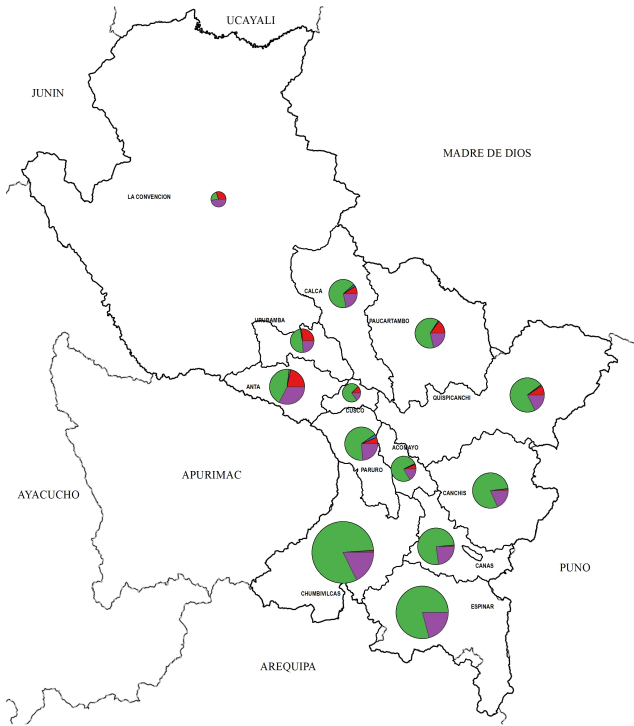

# POBLACIÓN PECUARIA A NIVEL PROVINCIAL, AÑO 2021

**POBLACIÓN PECUARIA DE ANIMALES MAYORES POR PROVINCIA AÑO 2020 (UND)**

**POBLACIÓN PECUARIA DE ANIMALES MENORES POR PROVINCIA AÑO 2021 (UND)**

**POBLACIÓN PECUARIA DE CAMELIDOS POR PROVINCIA AÑO 2021 (UND)**

<b>GOBIERNO REGIONAL DEL CUSCO</b> GERENCIA REGIONAL DE PLANEAMIENTO, PRESUPUESTO Y MODERNIZACIÓN			
<b>MAPA: POBLACIÓN PECUARIA A NIVEL PROVINCIAL, AÑO 2021</b>			
<b>EQUIPO DE GESTIÓN:</b> SUB GERENCIA DE PLANEAMIENTO, ORDENAMIENTO Y DEMARCACIÓN TERRITORIAL			
<b>UBICACIÓN:</b> Departamento: Cusco 13 Provincias	<b>PROYECCIÓN DE COORDENADAS:</b> TRANSVERSA DE MERCATOR WGS 84 - ZONA 18S	<b>FECHA:</b> Junio de 2022	<b>ESCALA:</b> 1:4,800,000
<b>FUENTE:</b> Gerencia Regional de Agricultura Cusco – GERAGRI Cusco, 2021 Instituto Nacional de Estadística e Informática – INEI, 2017 Ministerio de Transportes y Comunicaciones – MTC, 2018 Límites políticos referenciales internos – INEI Límites departamentales: GRPPM-SGPOD-UAT, 2022			<b>MAPA:</b>  <b>16</b>