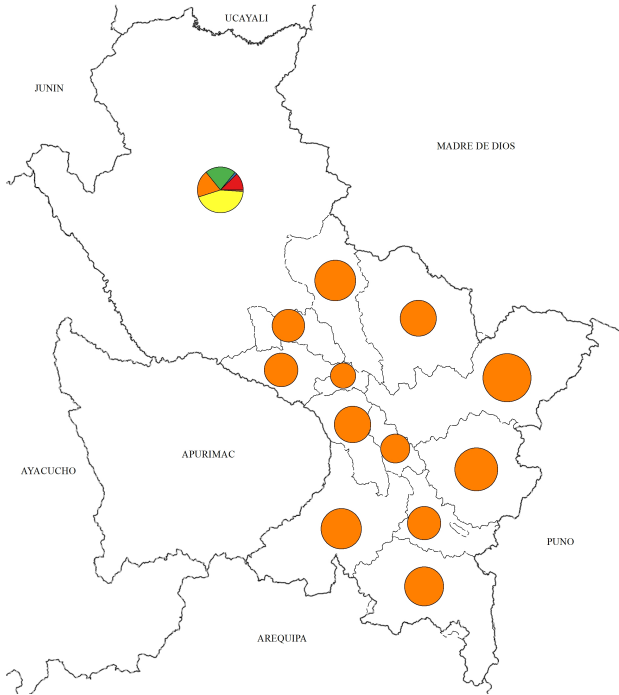

# MAPA DE INSTITUCIONES EDUCATIVAS DE EDUCACIÓN INTERCULTURAL BILINGÜE POR UGEL

**Instituciones Educativas de Educación Intercultural Bilingüe de nivel inicial por UGEL.**

**Instituciones Educativas de Educación Intercultural Bilingüe de nivel primaria por UGEL.**

**Instituciones Educativas de Educación Intercultural Bilingüe de nivel secundaria por UGEL.**

<b>GOBIERNO REGIONAL DEL CUSCO</b> GERENCIA REGIONAL DE PLANEAMIENTO, PRESUPUESTO Y MODERNIZACIÓN		
MAPA: INSTITUCIONES EDUCATIVAS DE EDUCACIÓN INTERCULTURAL BILINGÜE POR UGEL		
EQUIPO DE GESTIÓN: SUB GERENCIA DE PLANEAMIENTO, ORDENAMIENTO Y DEMARCAÇÃO TERRITORIAL		
UBICACIÓN: Departamento: Cusco 13 Provincias	PROYECCION DE COORDENADAS: TRANSVERSA DE MERCATOR WGS 84 - ZONA 18S	FECHA: Junio de 2022 ESCALA: 1:5,000,000
FUENTE: Estadística de la calidad educativa 2021- ESCALE Instituto Nacional de Estadística e Informática - INEI, 2017 Límites políticos referenciales internos - INEI Límites departamentales: GRPPM-SGPODT-UAT, 2022		<b>15</b>