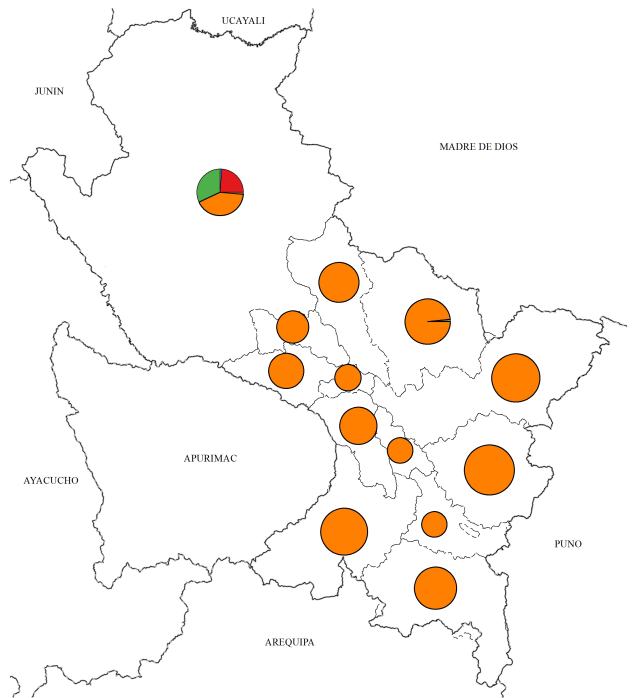

# MAPA DE INSTITUCIONES EDUCATIVAS DE EDUCACIÓN INTERCULTURAL BILINGÜE POR UGEL

**Instituciones Educativas de Educación Intercultural Bilingüe de nivel inicial por UGEL.**

**Instituciones Educativas de Educación Intercultural Bilingüe de nivel primaria por UGEL.**

**Instituciones Educativas de Educación Intercultural Bilingüe de nivel secundaria por UGEL.**

<b>GOBIERNO REGIONAL DEL CUSCO</b> GERENCIA REGIONAL DE PLANEAMIENTO, PRESUPUESTO Y MODERNIZACIÓN		
MAPA: INSTITUCIONES EDUCATIVAS DE EDUCACIÓN INTERCULTURAL BILINGÜE POR UGEL		
EQUIPO DE GESTIÓN: SUB GERENCIA DE PLANEAMIENTO, ORDENAMIENTO Y DEMARCAÇÃO TERRITORIAL		
UBICACIÓN: Departamento: Cusco 13 Provincias	PROYECCION DE COORDENADAS: TRANSVERSA DE MERCATOR WGS 84 - ZONA 18S	FECHA: Junio de 2022 ESCALA: 1:5,000,000
FUENTE: Estadística de la calidad educativa 2021- ESCALE Instituto Nacional de Estadística e Informática - INEI, 2017 Límites políticos referenciales internos - INEI Límites departamentales: GRPPM-SGPODT-UAT, 2022		<b>15</b>