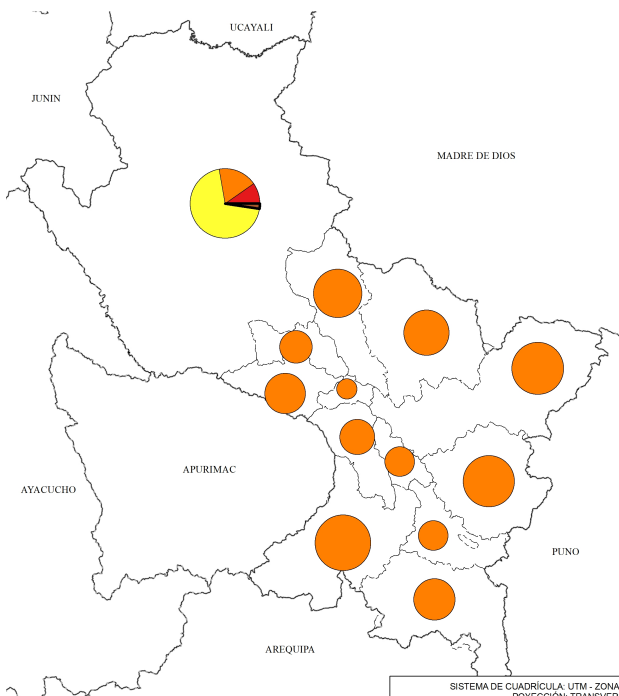

# MAPA DE INSTITUCIONES EDUCATIVAS DE EDUCACIÓN INTERCULTURAL BILINGÜE POR UGEL

**Instituciones Educativas de Educación Intercultural Bilingüe de nivel inicial por UGEL.**

**Instituciones Educativas de Educación Intercultural Bilingüe de nivel primaria por UGEL.**

**Instituciones Educativas de Educación Intercultural Bilingüe de nivel secundaria por UGEL.**

<b>GOBIERNO REGIONAL DEL CUSCO</b> GERENCIA REGIONAL DE PLANEAMIENTO, PRESUPUESTO Y MODERNIZACIÓN		
MAPA: INSTITUCIONES EDUCATIVAS DE EDUCACIÓN INTERCULTURAL BILINGÜE POR UGEL		
EQUIPO DE GESTIÓN: SUB GERENCIA DE PLANEAMIENTO, ORDENAMIENTO Y DEMARCAÇÃO TERRITORIAL		
UBICACIÓN: Departamento: Cusco 13 Provincias	PROYECCION DE COORDENADAS: TRANSVERSA DE MERCATOR WGS 84 - ZONA 18S	FECHA: Junio de 2022 ESCALA: 1:5,000,000
FUENTE: Estadística de la calidad educativa 2021- ESCALE Instituto Nacional de Estadística e Informática - INEI, 2017 Límites políticos referenciales internos - INEI Límites departamentales: GRPPM-SGPODT-UAT, 2022		<b>15</b>