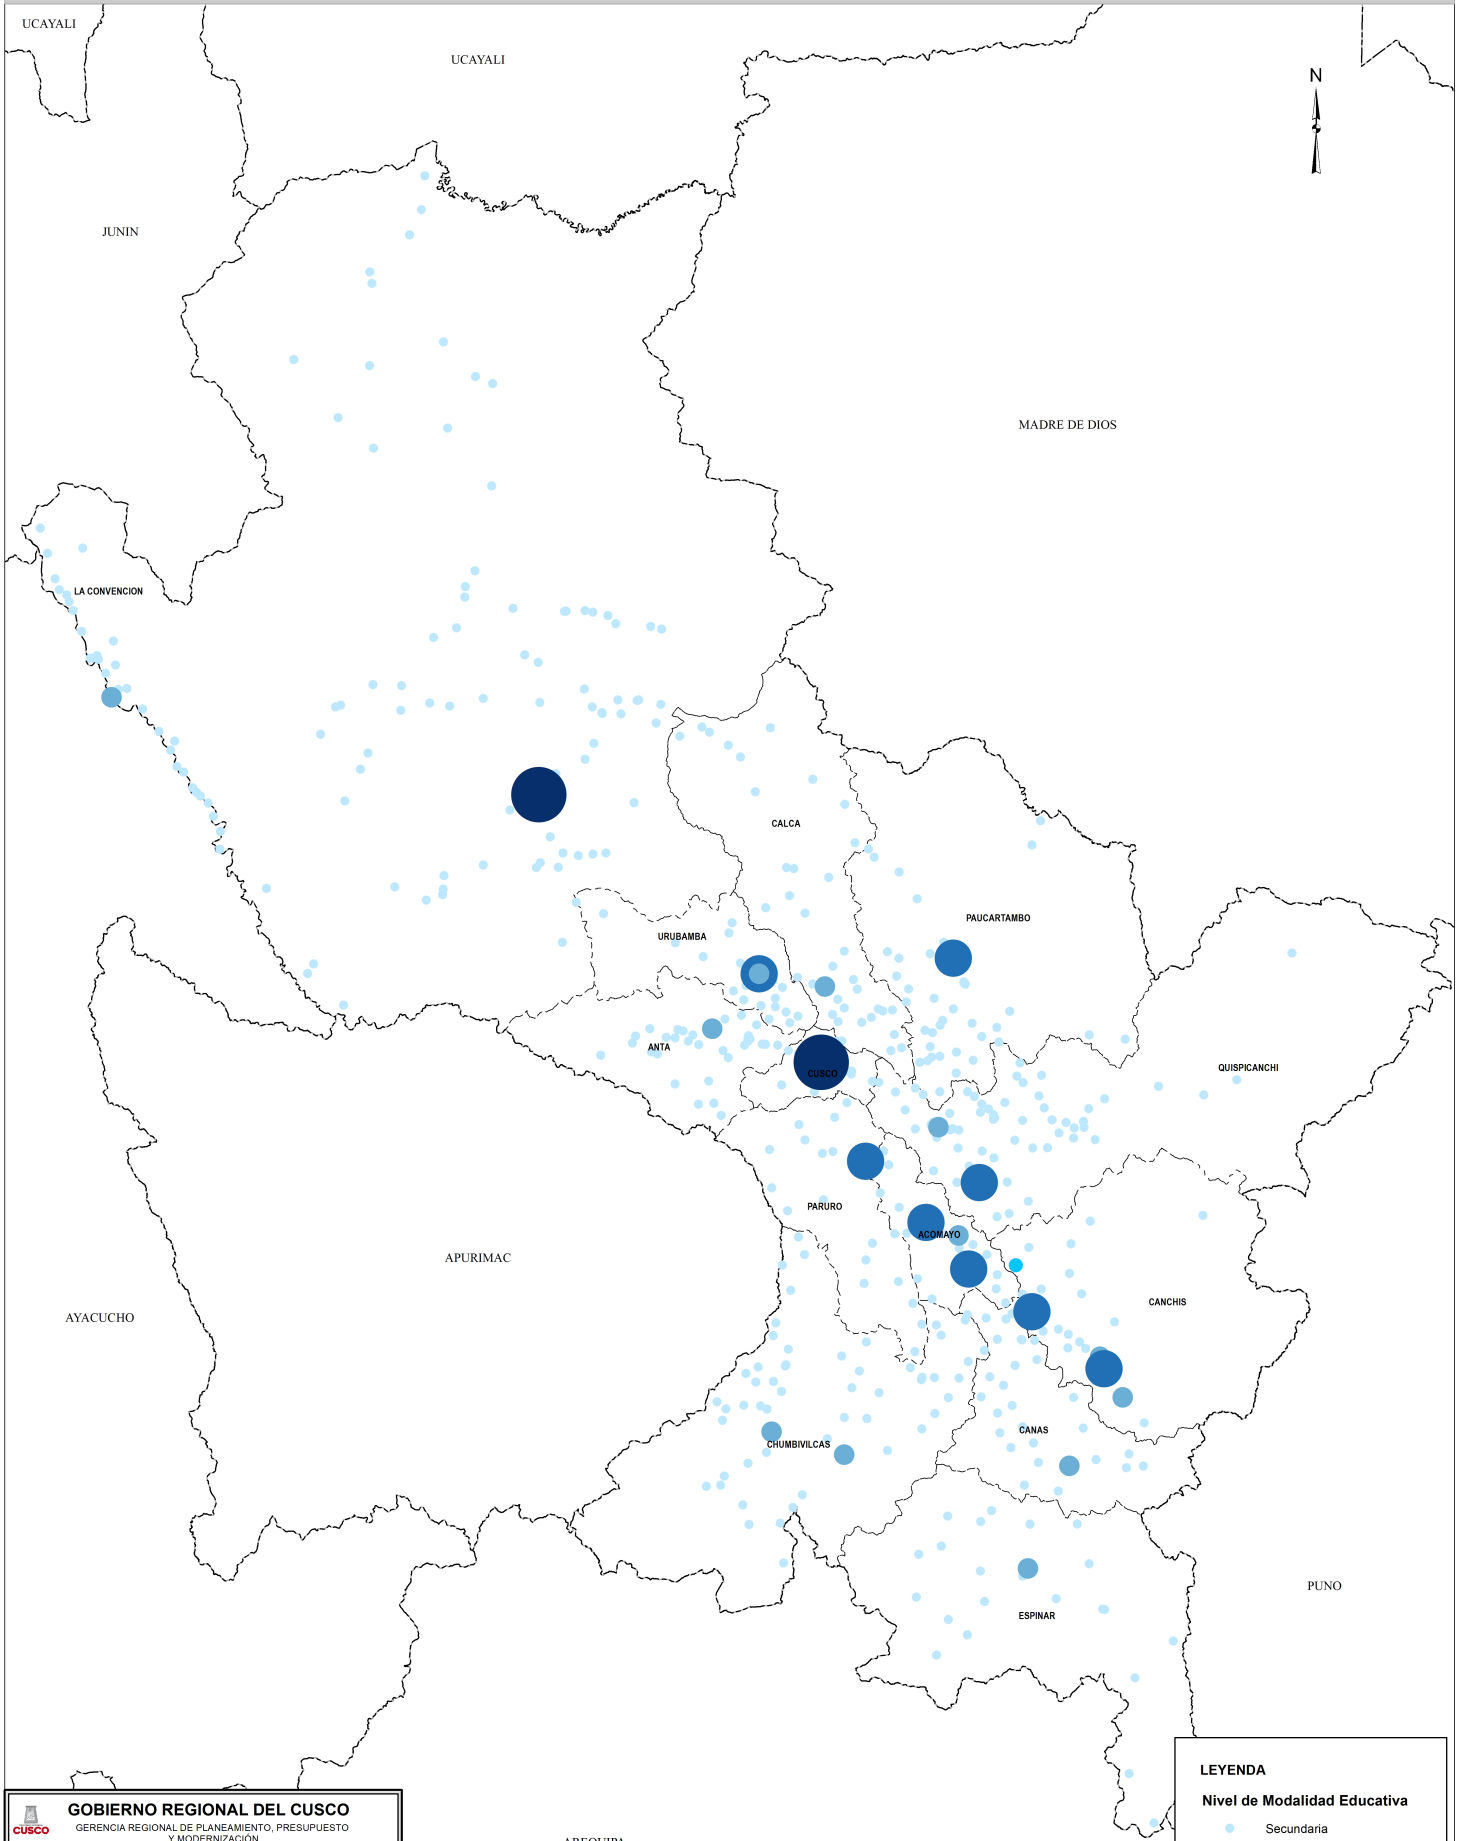

INSTITUCIONES EDUCATIVAS PUBLICAS

LEYENDA

Nivel de Modalidad Educativa

- Secundaria
- Superior Formación Artística
- Superior Tecnológica
- Superior Pedagógica
- Universidad

GOBIERNO REGIONAL DEL CUSCO		
GERENCIA REGIONAL DE PLANEAMIENTO, PRESUPUESTO Y MODERNIZACIÓN		
MAPA: INSTITUCIONES EDUCATIVAS PUBLICAS		
EQUIPO DE GESTIÓN: SUB GERENCIA DE PLANEAMIENTO, ORDENAMIENTO Y DEMARCACIÓN TERRITORIAL		
UBICACIÓN: Departamento: Cusco 13 Provincias	PROYECCIÓN DE COORDENADAS: TRANSVERSA DE MERCATOR WGS 84 - ZONA 18S	FECHA: Junio de 2022 ESCALA: 1:2.000.000
FUENTE: Evaluación Censal de Estudiantes - MINEDU-UMC Instituto Nacional de Estadística e Informática - INEI, 2017 Ministerio de Transportes y Comunicaciones - MTC, 2018 Límites políticos referenciales internos - INEI Límites departamentales: GRPPM-SGPODT-UAT, 2022		14

SISTEMA DE CUADRÍCULA: UTM - ZONA 18 ESFEROIDE INTERNACIONAL
PROYECCIÓN: TRANSVERSA DE MERCATOR
DATUM HORIZONTAL: SISTEMA GEODÉSICO MUNDIAL DE 1984

Escala: 1:2.000.000