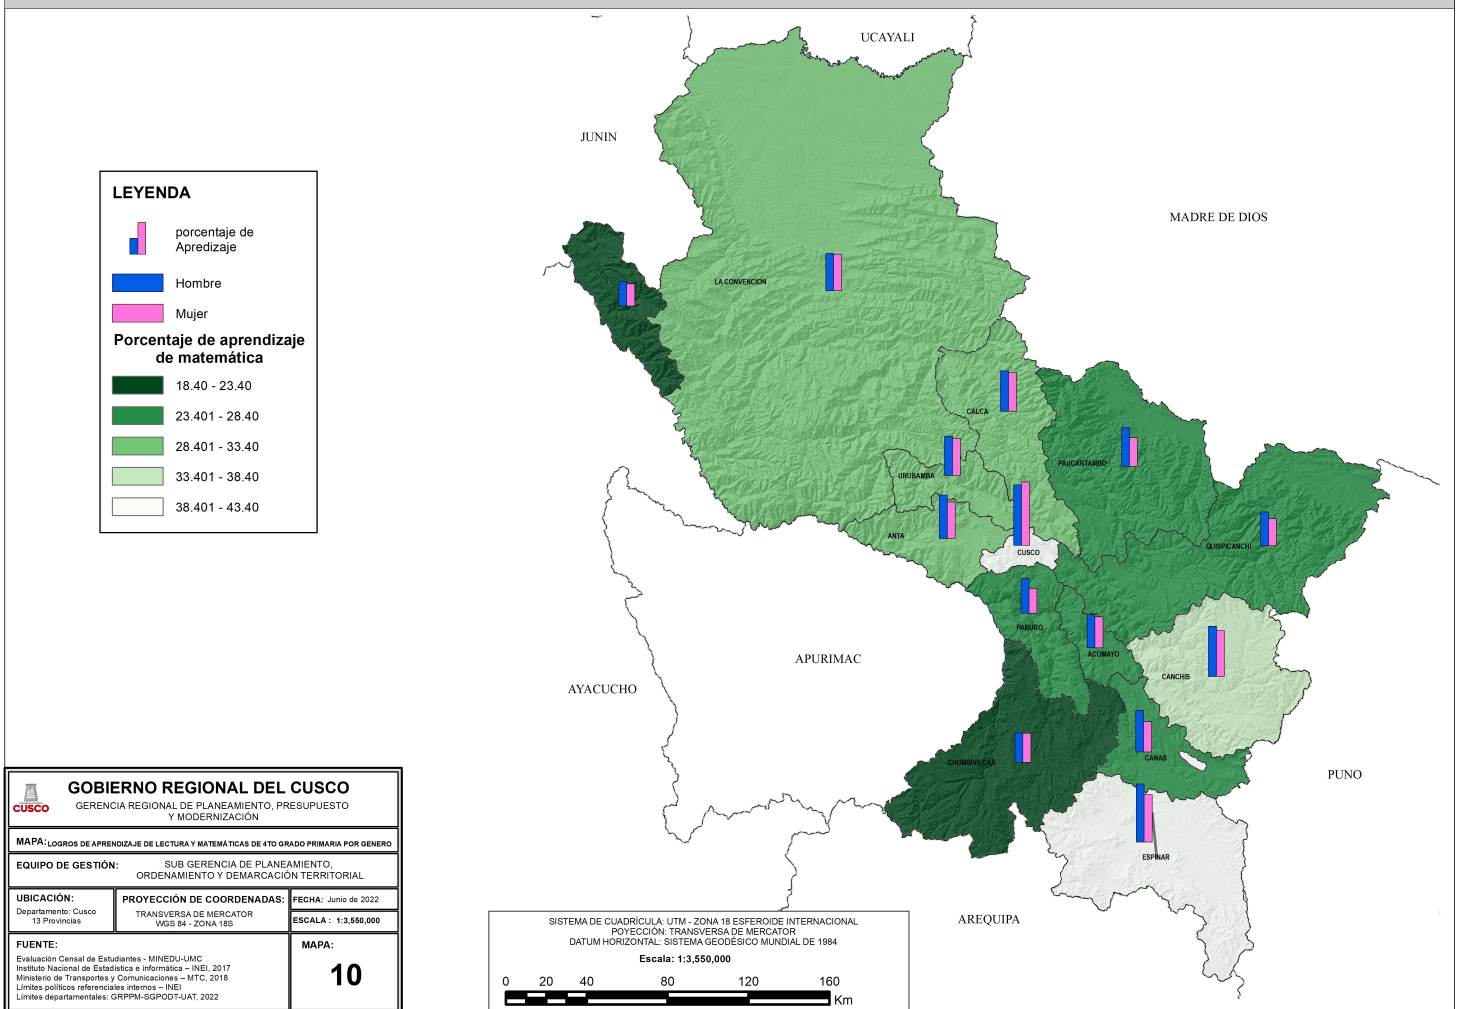

MAPA DE LOGROS DE APRENDIZAJE DE LECTURA DE 4TO GRADO PRIMARIA POR GENERO

MAPA DE LOGROS DE APRENDIZAJE DE MATEMÁTICAS DE 4TO GRADO PRIMARIA POR GENERO

GOBIERNO REGIONAL DEL CUSCO
 GERENCIA REGIONAL DE PLANEAMIENTO, PRESUPUESTO Y MODERNIZACIÓN

MAPA: LOGROS DE APRENDIZAJE DE LECTURA Y MATEMÁTICAS DE 4TO GRADO PRIMARIA POR GENERO

EQUIPO DE GESTIÓN: SUB GERENCIA DE PLANEAMIENTO, ORDENAMIENTO Y DEMARCAÇÃO TERRITORIAL

UBICACIÓN: Departamento: Cusco
 13 Provincias

PROYECCIÓN DE COORDENADAS: TRANSVERSA DE MERCATOR
 WGS 84 - ZONA 18S

FECHA: Junio de 2022

ESCALA: 1:3.850.000

FUENTE: Evaluación Censal de Estudiantes - MINEDU-UMC
 Instituto Nacional de Estadística e Informática - INEI, 2017
 Ministerio de Transportes y Comunicaciones - MTC, 2018
 Límites políticos referenciales internos - INEI
 Límites departamentales: GRPPM-SGPODT-UAT, 2022

MAPA: **10**

SISTEMA DE CUADRÍCULA: UTM - ZONA 18 ESFEROIDE INTERNACIONAL
 POYECCIÓN: TRANSVERSA DE MERCATOR
 DATUM HORIZONTAL: SISTEMA GEODÉSICO MUNDIAL DE 1984

Escala: 1:3.850.000

0 20 40 80 120 160 Km