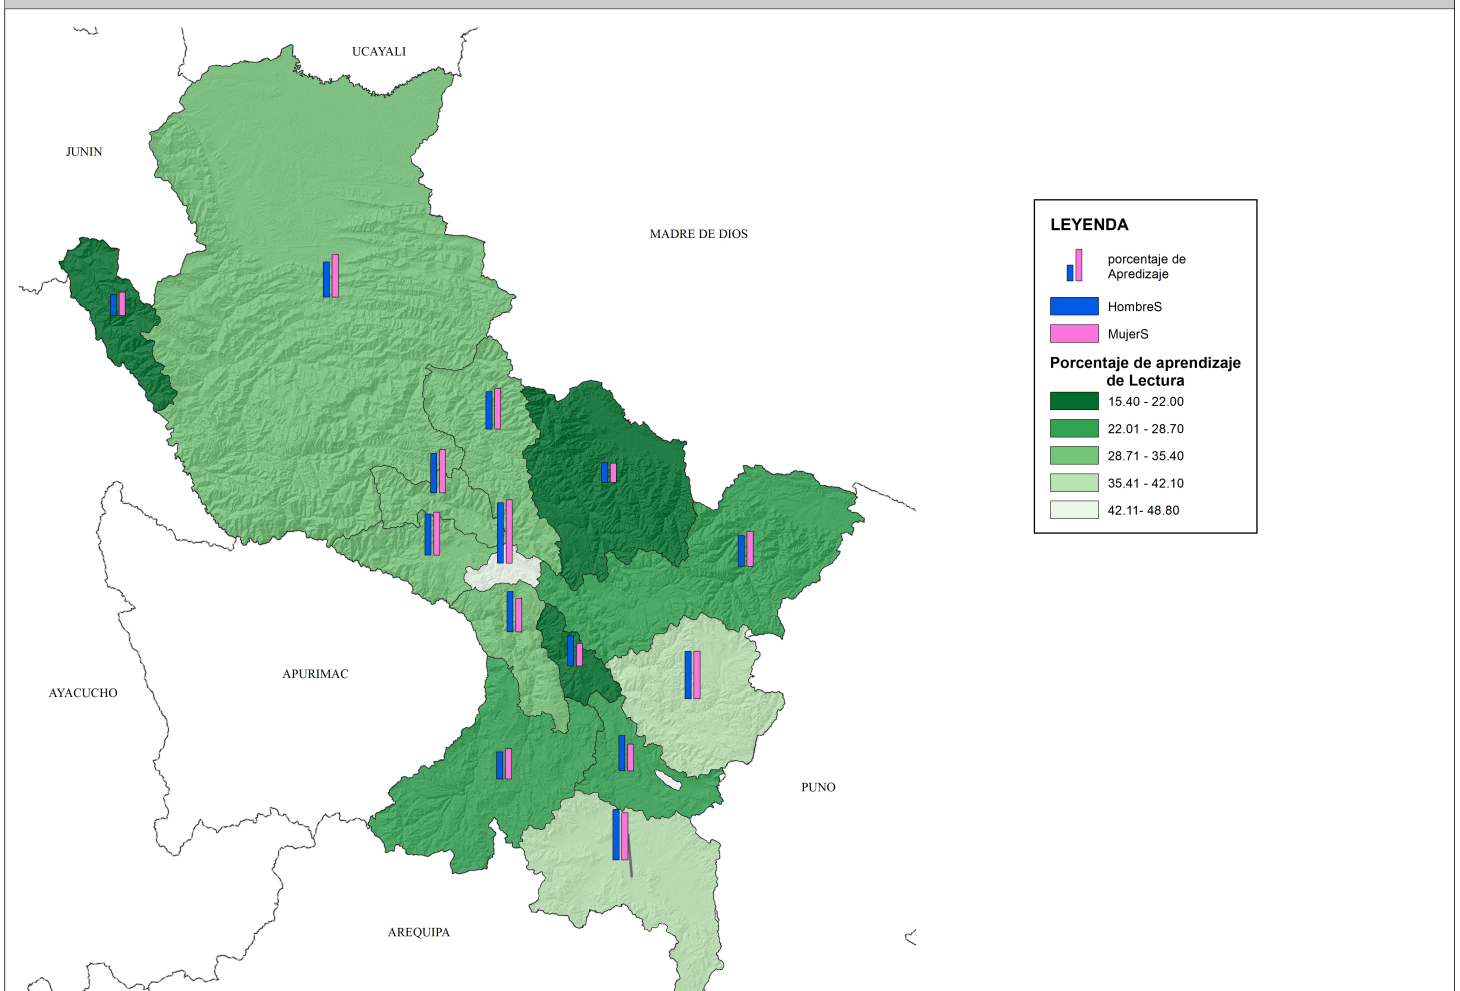

MAPA DE LOGROS DE APRENDIZAJE DE LECTURA DE 4TO GRADO PRIMARIA POR GENERO

MAPA DE LOGROS DE APRENDIZAJE DE MATEMÁTICAS DE 4TO GRADO PRIMARIA POR GENERO

GOBIERNO REGIONAL DEL CUSCO
 GERENCIA REGIONAL DE PLANEAMIENTO, PRESUPUESTO Y MODERNIZACIÓN

MAPA: LOGROS DE APRENDIZAJE DE LECTURA Y MATEMÁTICAS DE 4TO GRADO PRIMARIA POR GENERO

EQUIPO DE GESTIÓN: SUB GERENCIA DE PLANEAMIENTO, ORDENAMIENTO Y DEMARCAÇÃO TERRITORIAL

UBICACIÓN: Departamento: Cusco
 13 Provincias

PROYECCIÓN DE COORDENADAS: TRANSVERSA DE MERCATOR
 WGS 84 - ZONA 18S

FECHA: Junio de 2022

ESCALA: 1:3.850.000

FUENTE: Evaluación Censal de Estudiantes - MINEDU-UMC
 Instituto Nacional de Estadística e Informática - INEI, 2017
 Ministerio de Transportes y Comunicaciones - MTC, 2018
 Límites políticos referenciales internos - INEI
 Límites departamentales: GRPPM-SGPODT-UAT, 2022

MAPA: **10**

SISTEMA DE CUADRÍCULA: UTM - ZONA 18 ESFEROIDE INTERNACIONAL
 POYECCIÓN: TRANSVERSA DE MERCATOR
 DATUM HORIZONTAL: SISTEMA GEODÉSICO MUNDIAL DE 1984

Escala: 1:3.850.000

0 20 40 80 120 160 Km