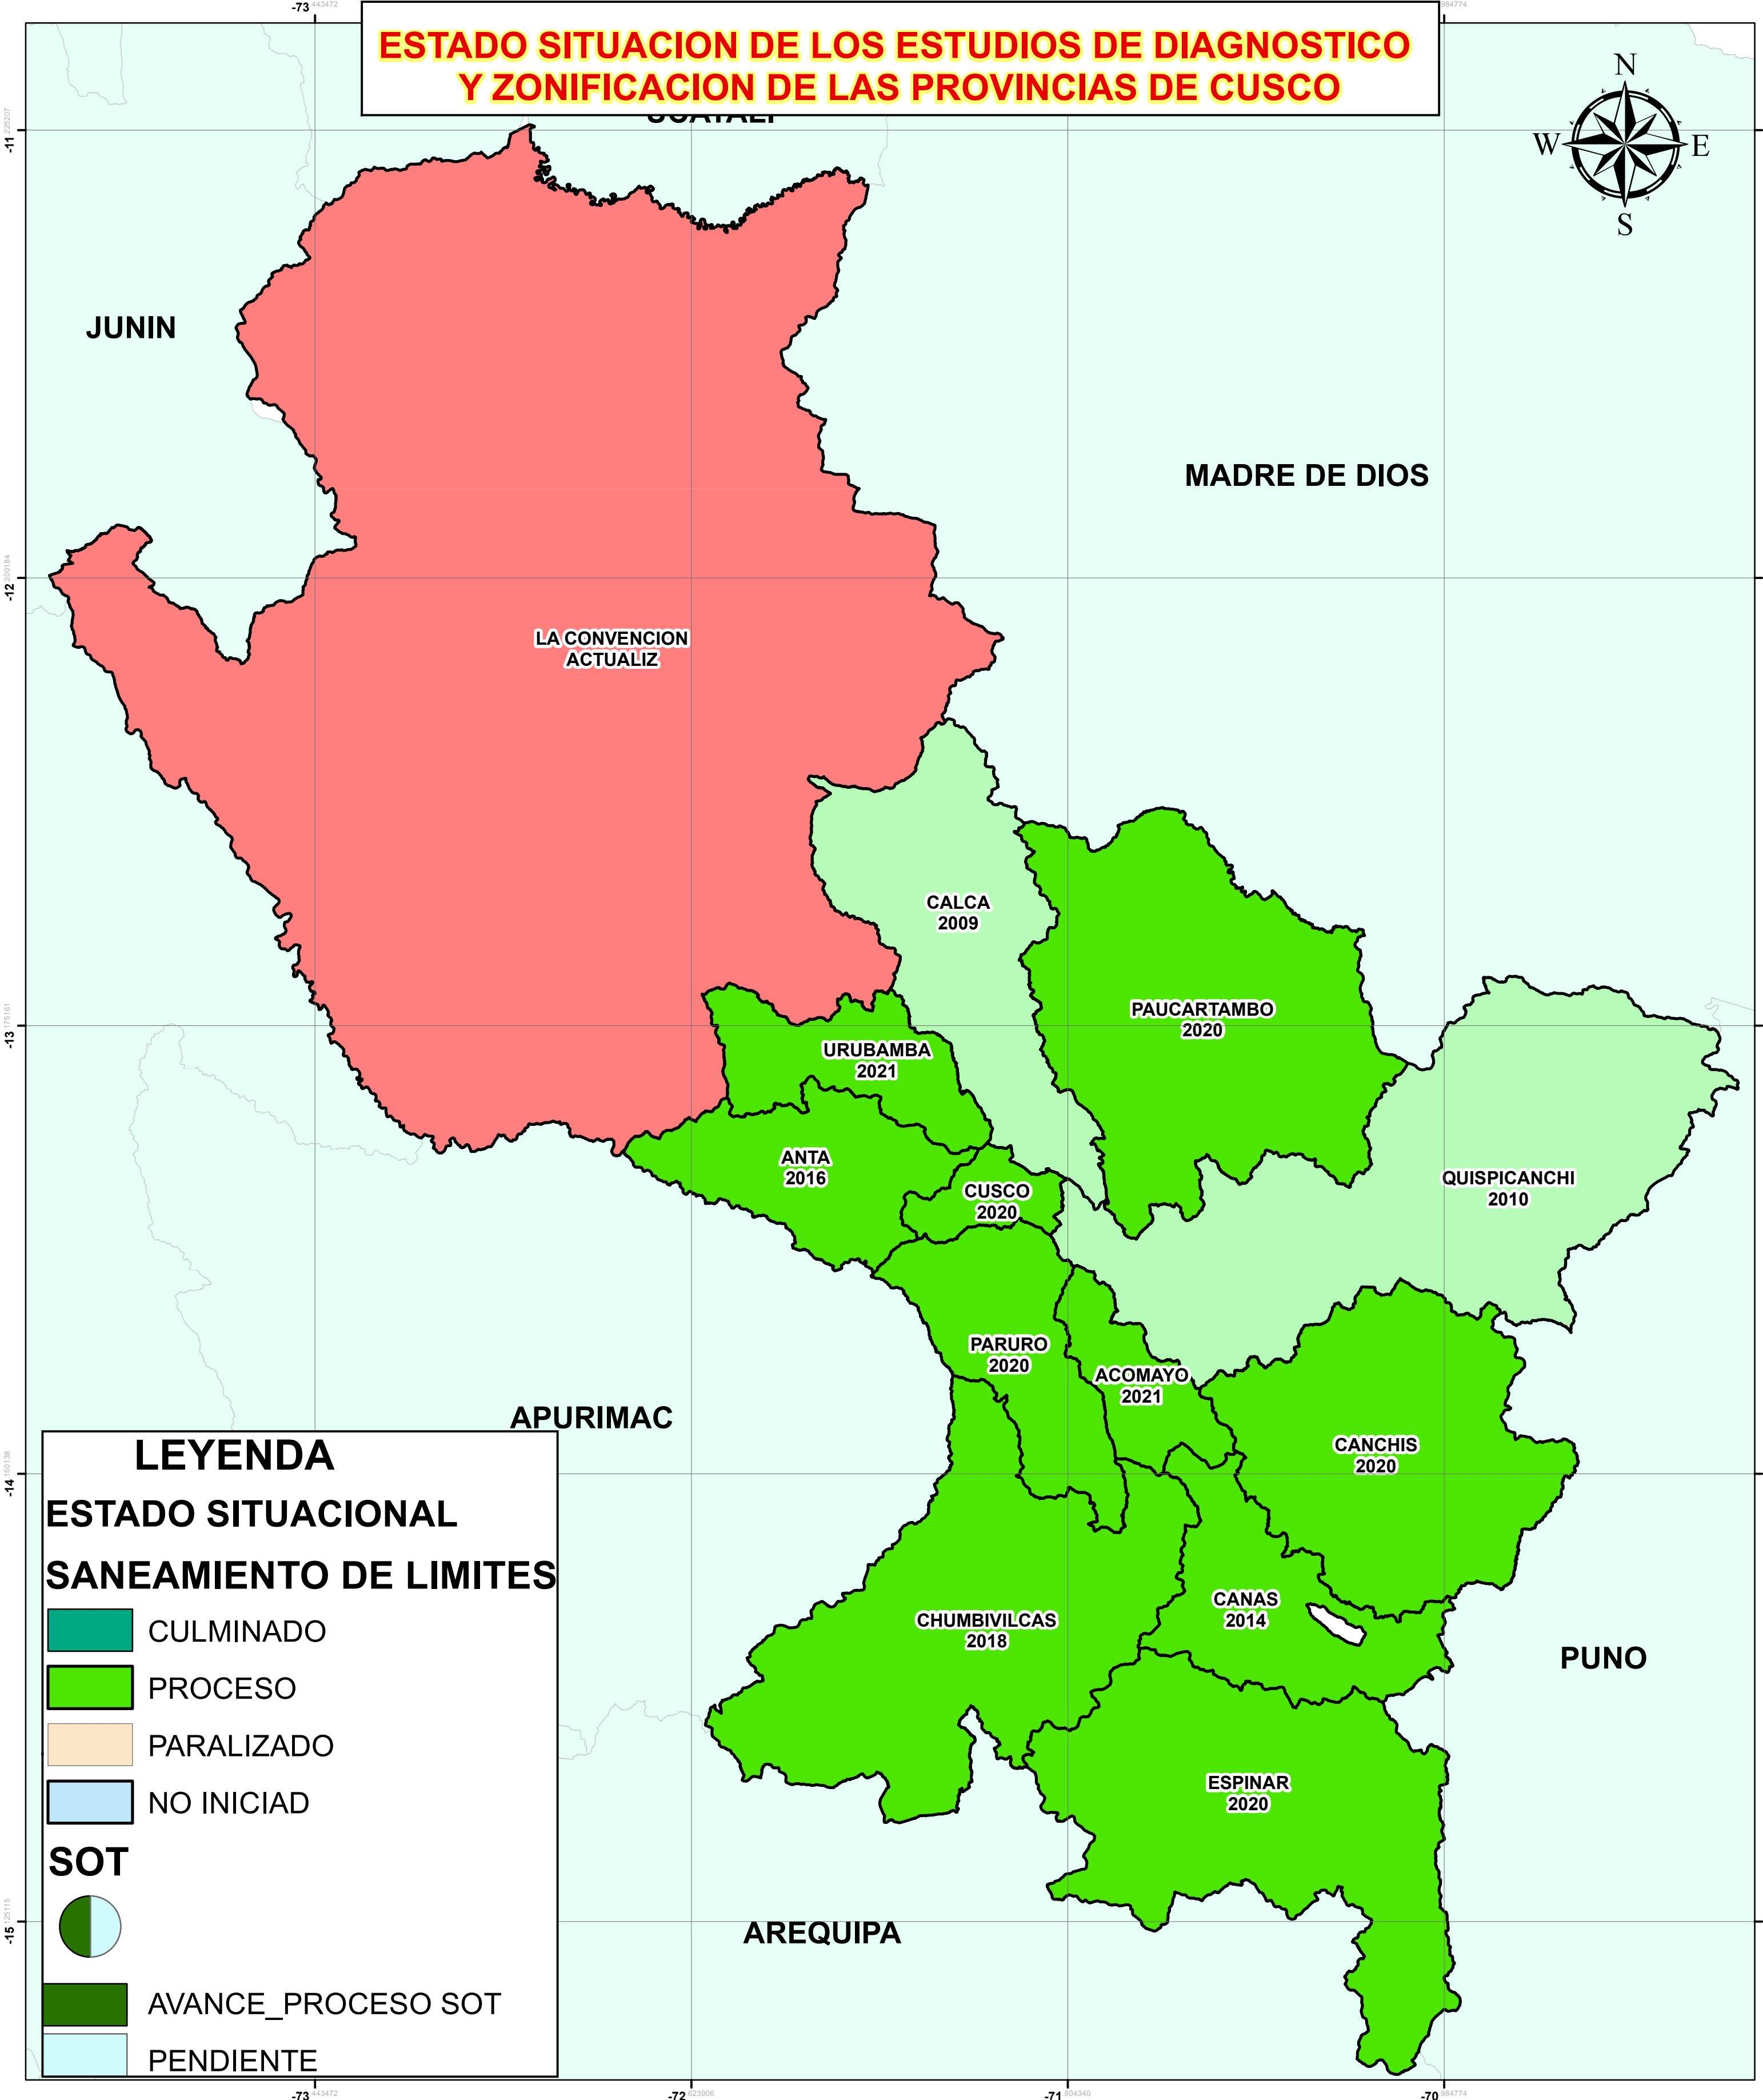

ESTADO SITUACION DE LOS ESTUDIOS DE DIAGNOSTICO Y ZONIFICACION DE LAS PROVINCIAS DE CUSCO

LEYENDA

ESTADO SITUACIONAL

SANEAMIENTO DE LIMITES

- CULMINADO
- PROCESO
- PARALIZADO
- NO INICIAD

SOT

- AVANCE_PROCESO SOT
- PENDIENTE